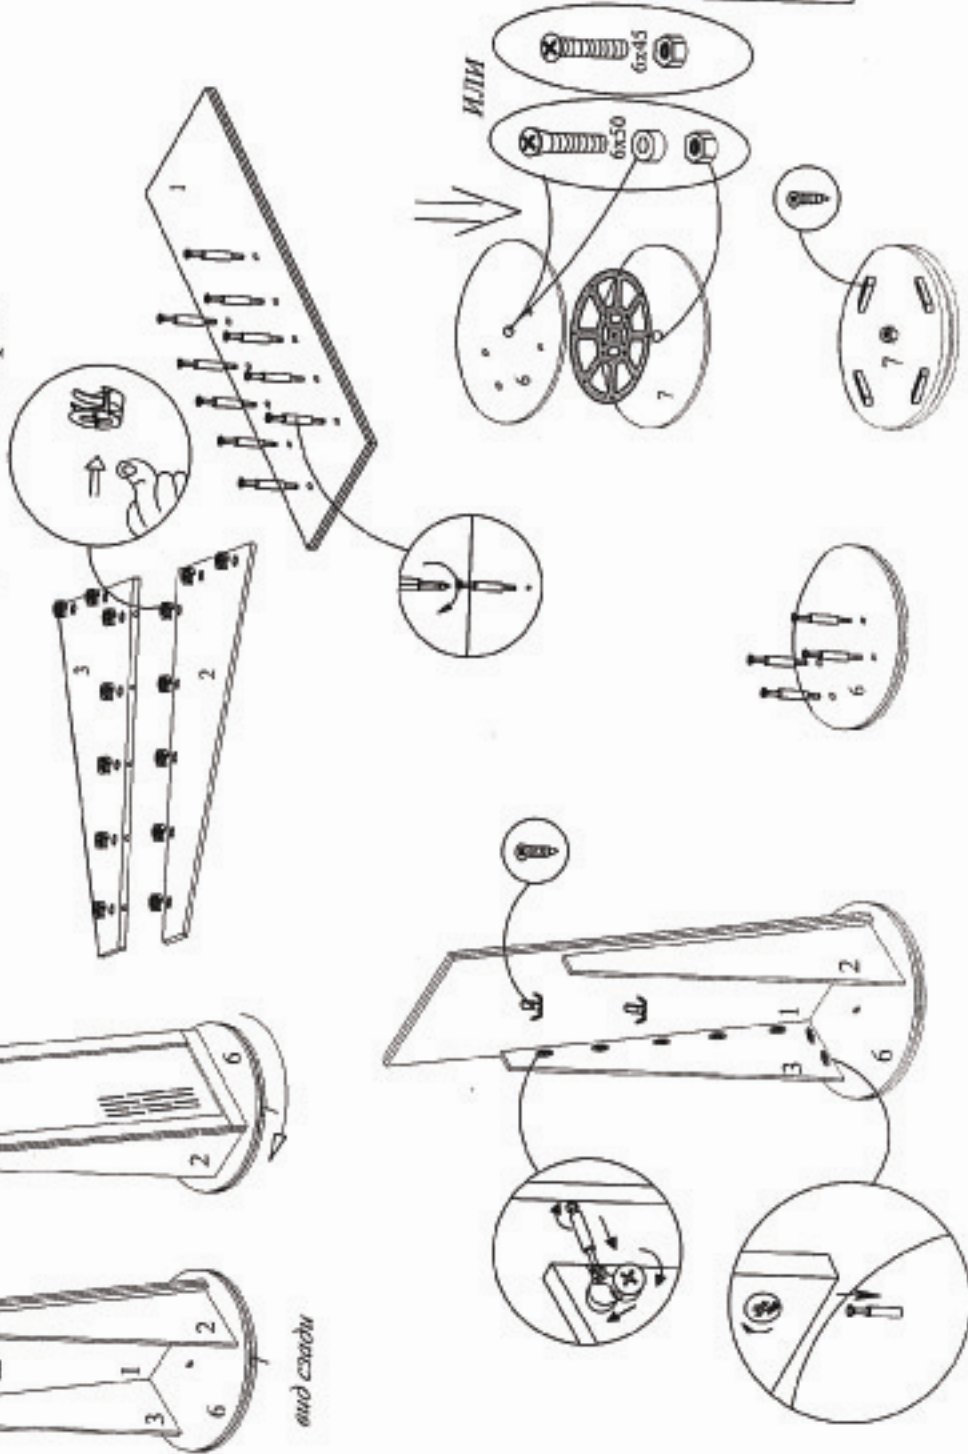

Зеркало напольное Набор мебели "Модена" Модуль М17

Проект БНЗ 41.17.00.00.00

Инструкция по сборке

Детали, составляющие изделие, пронумерованы.
Номера и названия деталей приведены на упаковочных
этикетках и соответствуют номерам деталей в данной инструкции

1. Подготовка деталей к сборке

вид сверху

С 24.09.15