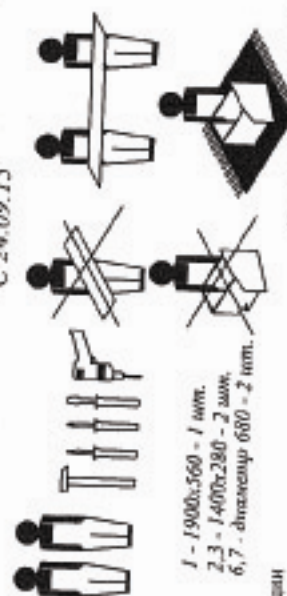

## Инструкция по сборке

Детали, составляющие изделие, пронумерованы.  
Номера и названия деталей приведены на упаковочных  
этикетках и соответствуют номерам деталей в данной инструкции

### 1. Подготовка деталей к сборке

вид сверху

С 24.09.15

1 - 1900x560 - 1 шт.  
2,3 - 1400x280 - 2 шт.  
6,7 - диаметр 680 - 2 шт.

Инструмент для сборки  
в комплект поставки не входит

### КОМПЛЕКТ ФУРНИТУРЫ

Крючок - 2 шт. Шуруп 4x20 - 4 шт.	
Проставка - 4 шт. Шуруп 4x16 - 8 шт.	
Стежеска эксцентриковая в комплекте - 1 шт.	
Поворотный механизм - 1 шт. (находится в пакете М2)	
Винт М6x50 - 1 шт. Розетка - 1 шт. Гайка - 1 шт.	ИЛИ Винт М6x45 - 1 шт. Гайка - 1 шт.